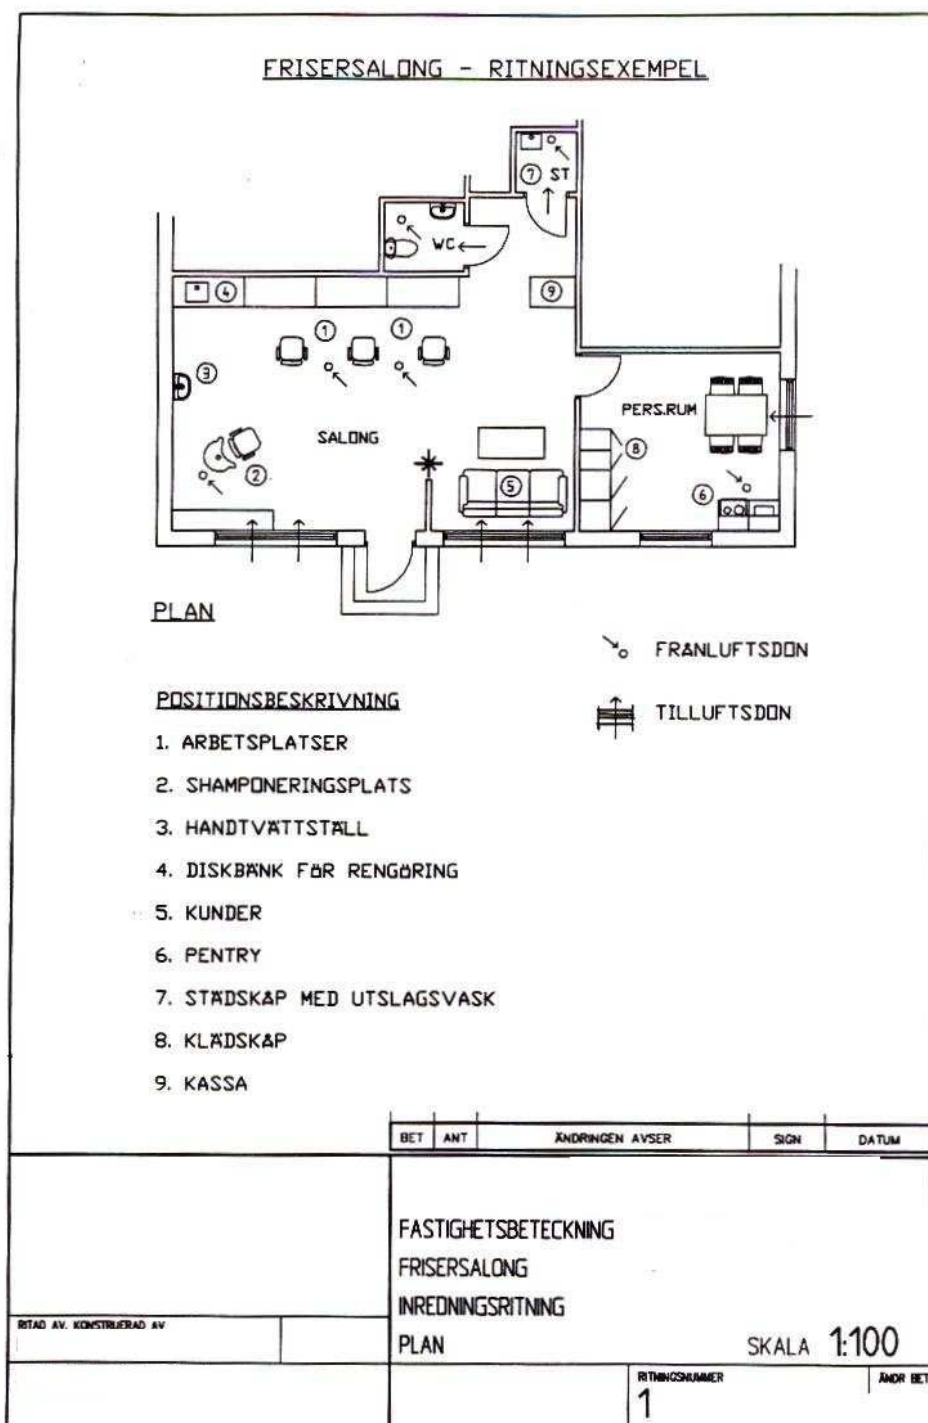

Exempel på skalenlig ritning över lokal:

Personuppgifter

De uppgifter som lämnas i denna anmälan registreras i vårt databaserade ärendehanteringssystem MiljöReda. Personuppgifterna behandlas enligt bestämmelserna i personuppgiftslagen. Du har rätt att efter skriftlig ansökan få besked om hur dina personuppgifter behandlats.

Postadress
Box 74
264 21 KLIPPAN

Besöksadress
Storgatan 50 C
Klippan

Telefon
0435-78 24 70

Telefax
0435-78 24 71
E-post
info@soderasensmiljoforbund.se

Hemsida
www.soderasensmiljoforbund.se